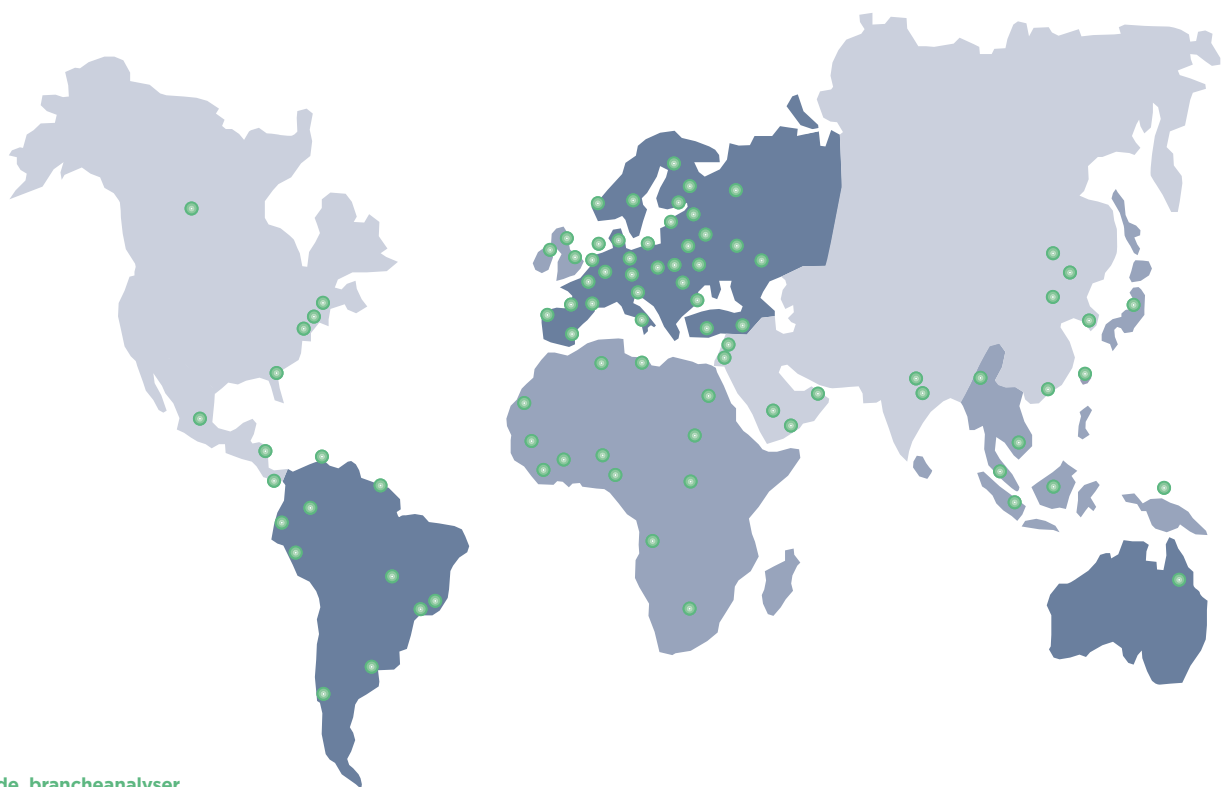

Coface i hele verden.

Opnå stort udbytte.

Hvorfor nøjes med mindre.

Det kan dreje sig om kreditforsikring, der er designet regionalt eller om globale løsninger. Vores tilstedeværelse i hele verden gør regionale og internationale løsninger mulige. Vi kan således bistå vores kunder på deres markeder og fremme den verdensomspændende handel mellem virksomhederne. I den forbindelse er vi mere end en assurandør. Vi ser vores rolle som aktiv risikomanager og som virksomhedens partner.

Et andet ord for fordele:

Coface

- Evaluering af kreditværdigheden på jeres kunder og leverandører i hele Verden
- Globalt kreditvurderingssystem med aktuelle nøgletal på mere end 55 millioner virksomheder
- Risikovurdering af mere end 200 lande
- Service på alle kontinenter
- Ekspertvurdering af globale markeder og udenlandske virksomheder

Vurderinger af lande, brøchanalyser og andre værdifulde oplysninger kan hentes på www.coface.dk

En oversigt over de lande, hvor vi tilbyder risikoafdækning kan hentes på www.coface.dk under "Landeliste"

COFACE,
FILIAL I DANMARK
JENS RAVNS VEJ 11 C
7100 VEJLE
TEL +45 76 41 92 60
FAX +45 76 41 92 61

coface
FOR SAFER TRADE